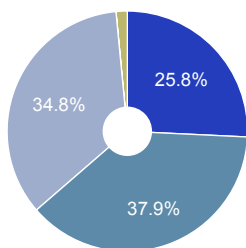

ESCOLHER CURSO

Estatísticas Nacionais

Estatísticas do curso

Dados do curso

Sociologia [Licenciatura - 1.º ciclo]  
 Universidade de Lisboa - Instituto Superior de Ciências Sociais e Políticas [\[+ informação\]](#)

Como ingressam os estudantes neste curso? [\[i\]](#)

- 1.ª opção do concurso nacional de acesso
- 2.ª opção do concurso nacional de acesso
- Outras opções ou modalidades do regime geral de acesso
- Mudança ou transferência de curso
- Provas para maiores de 23 anos
- Outras formas de ingresso